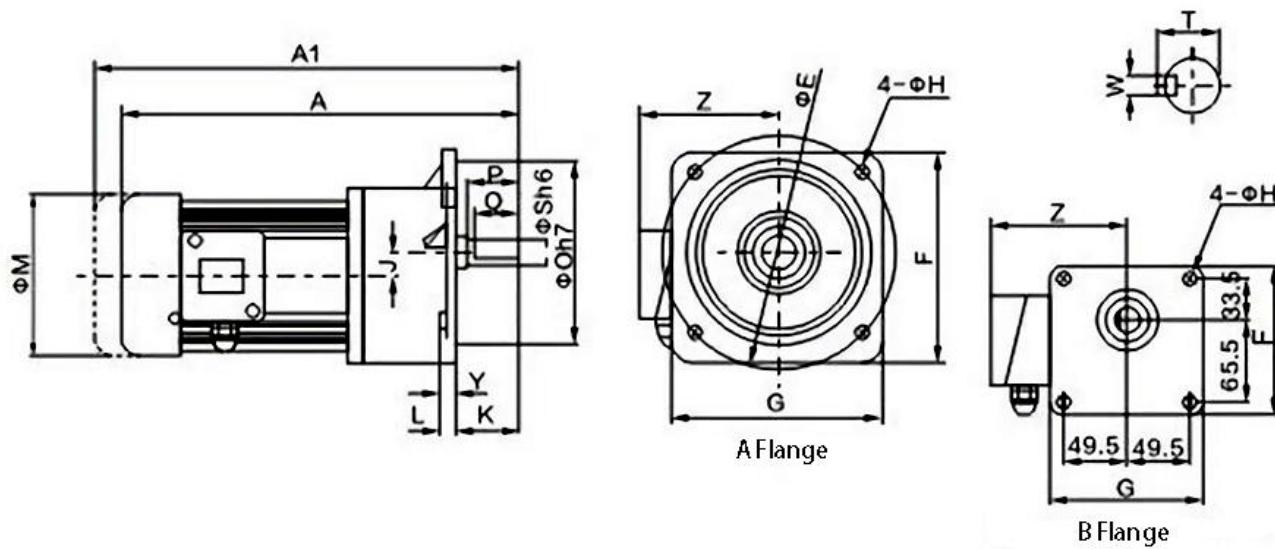

750W Horizontal AC Gear Motor Dimensions (Unit: mm)

Gear Ratio	Shaft Diameter	A	D	E	F	G	H	J	K	L	M	X	Y	Z	S	P	Q	W	T	Weight (kg)
3~25	28	380	90	140	178	120	11	20.8	70	14	160	178	116	125	28	45	40	7	31	14.5
30~120	32	415	130	170	200	168	13	30.2	70	18	160	215	138.5	125	32	55	50	10	35	28

750W Vertical AC Gear Motor Dimensions (Unit: mm)

Gear Ratio	Shaft Diameter	A	D	E	F	G	H	J	K	L	M	Y	Z	S	P	Q	W	T	Weight (kg)
3~25	28	380	170	220	218	200	11	20.8	58	14	160	4	125	28	45	40	7	31	15
30~120	32	415	185	255	248	225	13	30	66	16	160	4	125	32	55	50	10	35	26.5